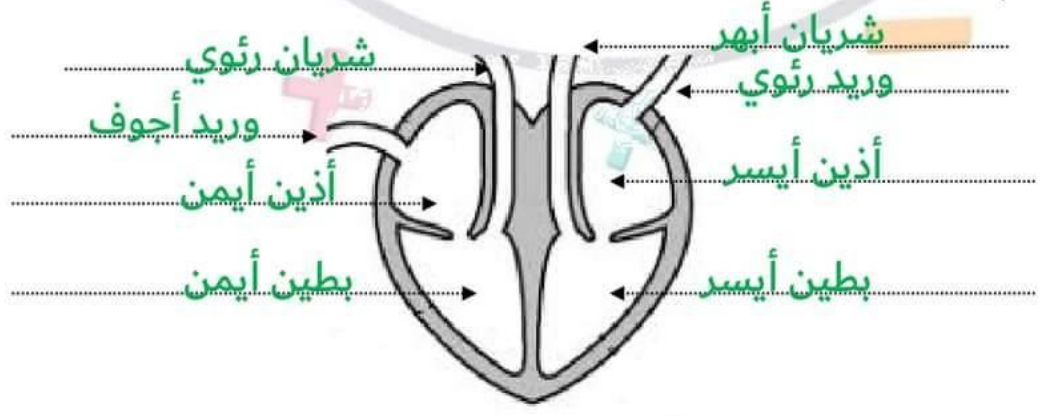

تمرين عدد 4:

أصلح الخطأ مع المحافظة على ما تحته سطرًا.

تنقل الأوردة الرئويّة الدّم القاتم من القلب إلى الرئتين.

منفعة العلوم مع آدم و جود

ينقل الشريان الأبهر الدّم القاتم من أعضاء الجسم في اتجاه القلب.

ينقل الوريد الأجوف الدّم القاتم من البطن الأيسر للقلب إلى أعضاء الجسم.

يعود الدّم قاتم اللّون من خلايا الجسم مباشرة إلى الرئتين.

(جهاز دوران الدم) سنة سادسة
صفحة متعة العلوم مع آدم و جود
الإصلاح

تمرين ع1د:

أ/ ألّون مسار الدّم القاتم من العضلة إلى الرّئتين ومسار الدّم القاني عند دخوله إلى القلب ثمّ نحو العضلة.

ب/ أسّمي كلّ وعاء دموي.

تمرين ع2د:

أسّمي أجزاء القلب

تمرين ع3دد:

أكمل الفراغات بما يناسب.

- يتكوّن جهاز دوران الدّم من : قلب ودم وأوعية دمويّة

- الصّمام هو المسؤول عن عدم عودة الدّم من البطنين إلى الأذنين.

- يخرج الدّم من البطنين الأيمن مشبعا بثاني أكسيد الكربون في اتجاه الرئتين ثم يعود إلى الأذنين الأيسر مشبعا بالأكسجين.