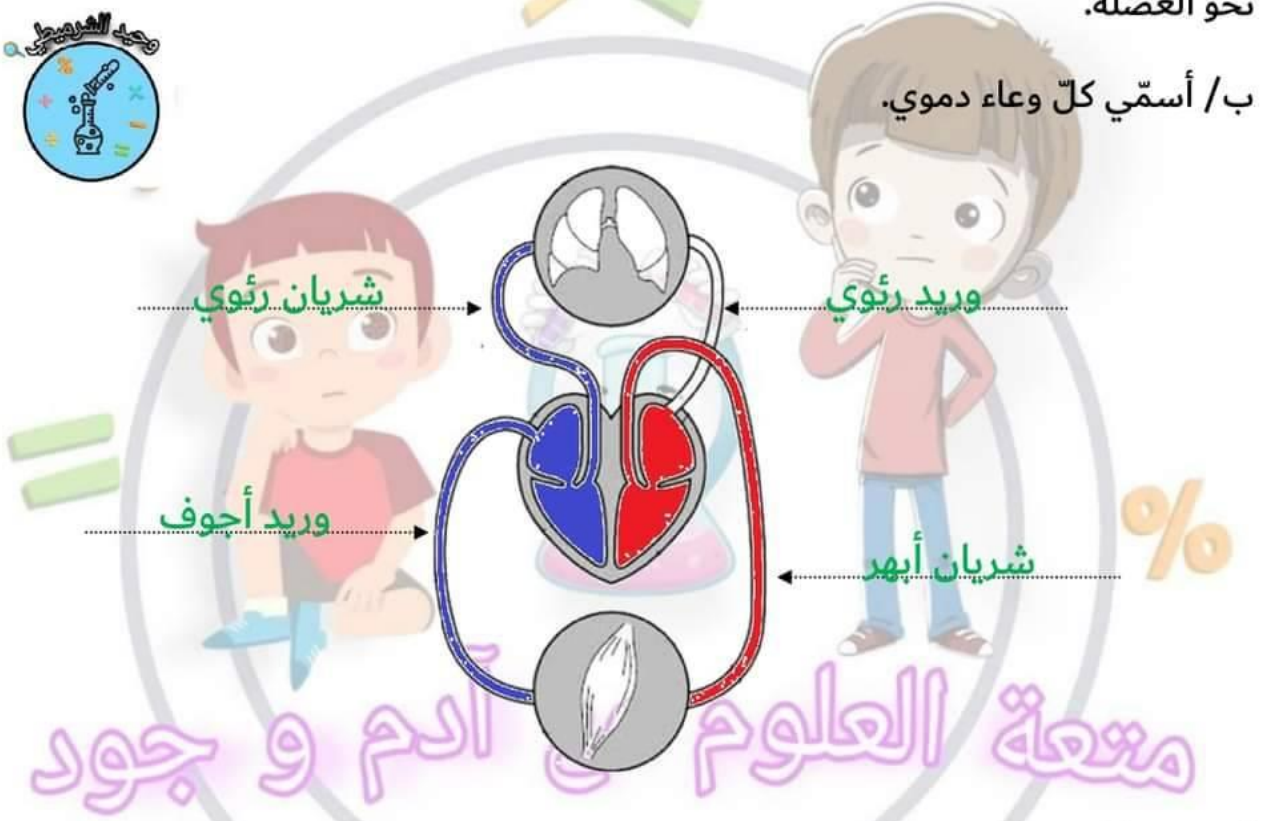

تمرين عدد 4:

أصلح الخطأ مع المحافظة على ما تحته سطرًا.

تنقل الأوردة الرئويّة الدّم القاتم من القلب إلى الرئتين.

منفعة العلوم مع آدم و جود

ينقل الشريان الأبهر الدّم القاتم من أعضاء الجسم في اتجاه القلب.

ينقل الوريد الأجوف الدّم القاتم من البطن الأيسر للقلب إلى أعضاء الجسم.

يعود الدّم قاتم اللّون من خلايا الجسم مباشرة إلى الرئتين.

(جهاز دوران الدم) سنة سادسة
صفحة متعة العلوم مع آدم و جود
الإصلاح

تمرين ع1د:

أ/ ألّون مسار الدّم القاتم من العضلة إلى الرّئتين ومسار الدّم القاني عند دخوله إلى القلب ثمّ نحو العضلة.

ب/ أسّمي كلّ وعاء دموي.

تمرين ع2د:

أسّمي أجزاء القلب

تمرين ع3دد:

أكمل الفراغات بما يناسب.

- يتكوّن جهاز دوران الدّم من : قلب ودم وأوعية دمويّة

- الصّمام هو المسؤول عن عدم عودة الدّم من البطنين إلى الأذنين.

- يخرج الدّم من البطنين الأيمن مشبعا بثاني أكسيد الكربون في اتجاه الرئتين ثم يعود إلى الأذنين الأيسر مشبعا بالأكسجين.

تنقل الأوردة الرئويّة الدّم القاتم من القلب إلى الرئتين.

تنقل الأوردة الرئويّة الدّم القاني من الرئتين إلى القلب.

ينقل الشريان الأبهر الدّم القاتم من أعضاء الجسم في اتجاه القلب.

ينقل الشريان الأبهر الدّم القاني من القلب في اتجاه أعضاء الجسم.