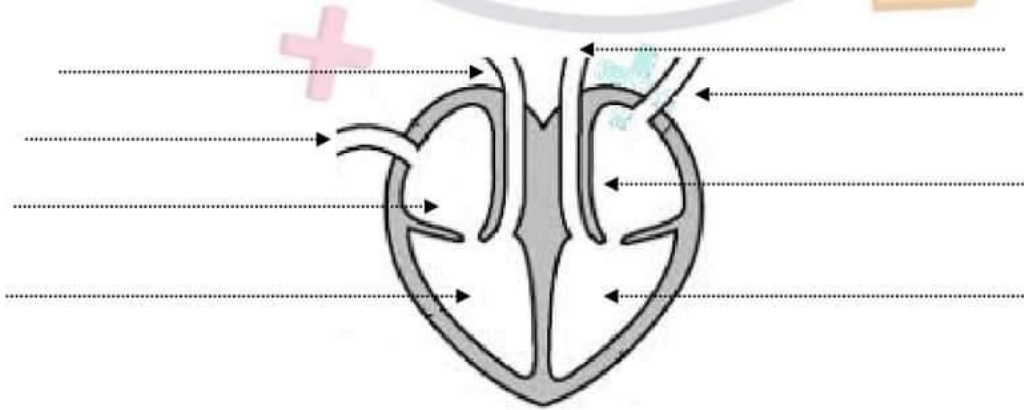

(جهاز دوران الدم) سنة سادسة صفحة متعة العلوم مع آدم و جود

تمرين ع1د1:

أ/ ألّون مسار الدّم القاتم من العضلة إلى الرّئتين ومسار الدّم القاني عند دخوله إلى القلب ثمّ نحو العضلة.

ب/ أسّمي كلّ وعاء دموي.

تمرين ع2د1:

أسّمي أجزاء القلب

تمرين عدد 3:

أكمل الفراغات بما يناسب.

- يتكوّن جهاز دوران الدّم من :
- هو المسؤول عن عدم عودة الدّم من البطن إلى الأذين.
- يخرج الدّم من البطن مشبعا بـ في اتجاه الرئتين ثم يعود إلى الأيسر مشبعا بـ
- يخرج الدّم من الأيسر في اتجاه كامل الجسم ليزوّدها بـ ويخلّصها من ثمّ يعود إلى الأيمن قاتم اللّون عبر

تمرين عدد 4:

أصلح الخطأ مع المحافظة على ما تحته سطرًا.

تنقل الأوردة الرئويّة الدّم القاتم من القلب إلى الرئتين.

منفعة العلوم مع آدم و جود

ينقل الشريان الأبهر الدّم القاتم من أعضاء الجسم في اتجاه القلب.

ينقل الوريد الأجوف الدّم القاتم من البطن الأيسر للقلب إلى أعضاء الجسم.

تنقل الأوردة الرئويّة الدّم القاتم من القلب إلى الرئتين.

تنقل الأوردة الرئويّة الدّم القاني من الرئتين إلى القلب.

ينقل الشريان الأبهر الدّم القاتم من أعضاء الجسم في اتجاه القلب.

ينقل الشريان الأبهر الدّم القاني من القلب في اتجاه أعضاء الجسم.