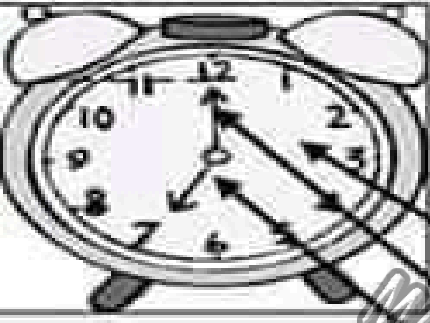

## الساعة ذات العقارب

تتكوّن الساعة ذات العقارب من:

- \* الميناء: ويحمل الأرقام من 1 إلى 12
- \* العقرب الصغير: وهو عقرب الساعات.
- \* العقرب الطويل: وهو عقرب الدقائق.
- \* القاقرة: وهي عقرب الثواني.

يوجد بها من ناحية الظهر زر لتعديل الوقت و زر لتعديل المنبه و زر لتعميره.

## الساعة ذات الخانات

تتكوّن الساعة ذات الخانات من هيكل معدني او بلاستيكي وازرار تعديل على جانب الهيكل وشاشة تعرض ارقام تقدم التوقيت.

\* خانة الساعات في أقصى اليسار.

أزرار التعديل

\* خانة الدقائق على أقصى اليمين.