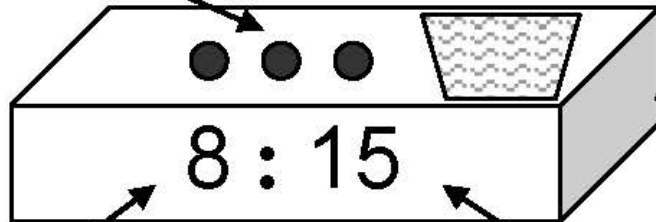

السّاعة ذات العقارب

تتكوّن السّاعة ذات العقارب من:

* الميناء: ويحمل الأرقام من 1 إلى 12

* العقرب الصغير: وهو عقرب السّاعات.

* العقرب الطويل: وهو عقرب الدقائق.

* القاقرة: وهي عقرب الثواني.

يوجد بها من ناحية الظهر زرّ لتعديل الوقت و زرّ لتعديل المنبه و زرّ لتعميره.

السّاعة ذات ألكانات

تتكوّن السّاعة ذات الخانات من هيكل معدني أو بلاستيكي وأزرار تعديل على جانب الهيكل وشاشة تعرض أرقام تقدّم التوقيت.

* خانة السّاعات في أقصى اليسار.

* خانة الدقائق على أقصى اليمين.

أزرار التعديل