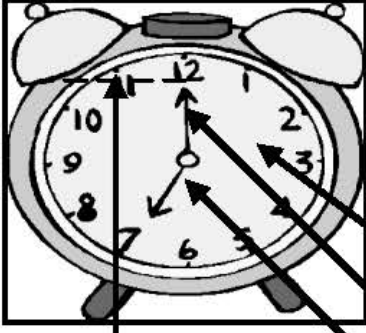

السّاعة ذات العقارب

تتكوّن السّاعة ذات العقارب من:

* الميناء: ويحمل الأرقام من 1 إلى 12

* العقرب الصغير: وهو عقرب السّاعات.

* العقرب الطويل: وهو عقرب الدقائق.

* القاقرة: وهي عقرب الثواني.

يوجد بها من ناحية الظهر زرّ لتعديل الوقت و زرّ لتعديل المنبه و زرّ لتعميره.

السّاعة ذات ألكانات

تتكوّن السّاعة ذات الخانات من هيكل معدني أو بلاستيكي وأزرار تعديل على جانب الهيكل وشاشة تعرض أرقام تقدّم التوقيت.

* خانة السّاعات في أقصى اليسار.

* خانة الدقائق على أقصى اليمين.

أزرار التعديل